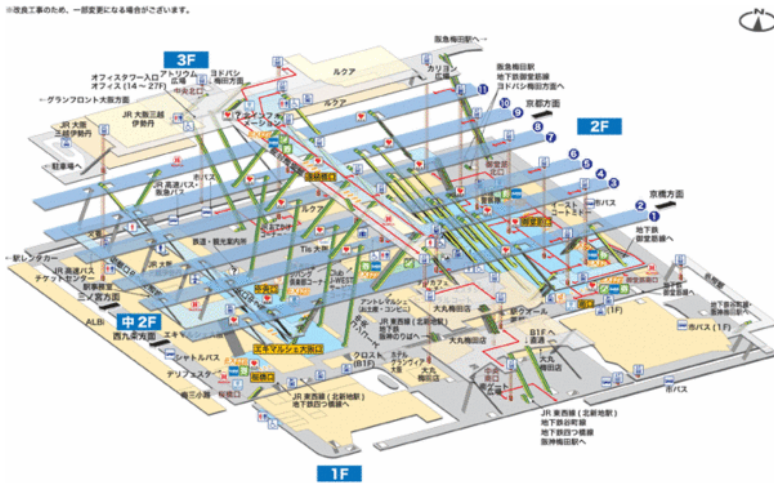

31百万人

VISITS PER YEAR

年間訪日外客数

TOKYO 2020

TRAVELLERS' MAIN PROBLEMS EVERY DAY

旅行者が日々遭遇する困難な事態

LOST INSIDE THE STATION
駅構内で迷う

WHICH SUBWAY EXIT SHOULD I LEAVE?
地下鉄の出口が複雑

HARD TO UNDERSTAND THE MAP
地図が分かりにくい

専門店 京都 勝牛

牛カツ  KYOTO
STYLE
BEEF

INSTAGRAM

インスタグラム

REALITY

現実

EXISTING MAP APPS CAN'T HELP ME...

既存の地図アプリでは役に立たない...

NOW YOU CAN TRAVEL LIKE A LOCAL!

さあ、現地で暮らしている感覚で旅をしよう！

NAVIGATION
ナビゲーション

TIPS & TRICKS
お役立ち情報

AR & AI
AR・AI機能搭載

MOST DETAILED NAVIGATION EVER

今までになく充実したナビゲーション