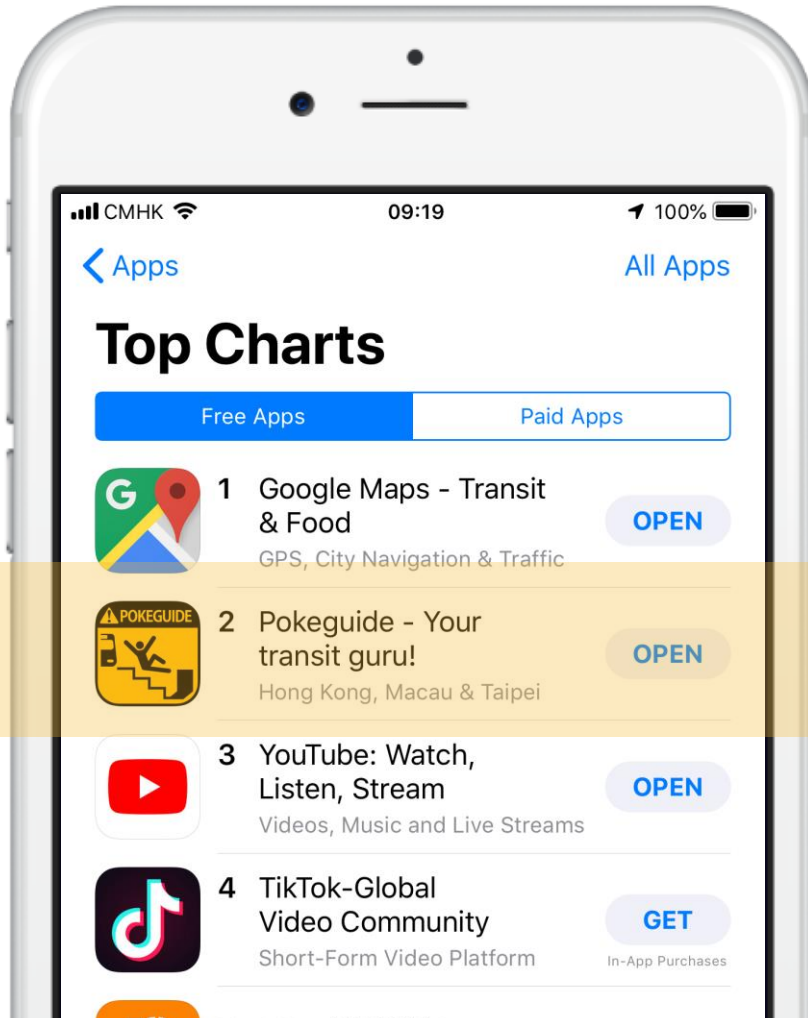

既存の地図アプリでは役に立たない...

NOW YOU CAN TRAVEL LIKE A LOCAL!

さあ、現地で暮らしている感覚で旅をしよう！

NAVIGATION
ナビゲーション

TIPS & TRICKS
お役立ち情報

AR & AI
AR・AI機能搭載

MOST DETAILED NAVIGATION EVER

今までになく充実したナビゲーション

KNOW WHY PLACES ARE POPULAR

人気スポットの理由を探る

CAPTURE THE BEST VIEW

素晴らしい景色を記録する

SOLID USER TRACTION

確かなユーザートラクション

OUR USERS LOVE US

ユーザーから愛されている証

300,000

USERS

ユーザー数

4.3

APP STORE RATING

アプリストアでの評価

RIGHT PEOPLE AT RIGHT MOMENT

適切な人にグッドタイミングで