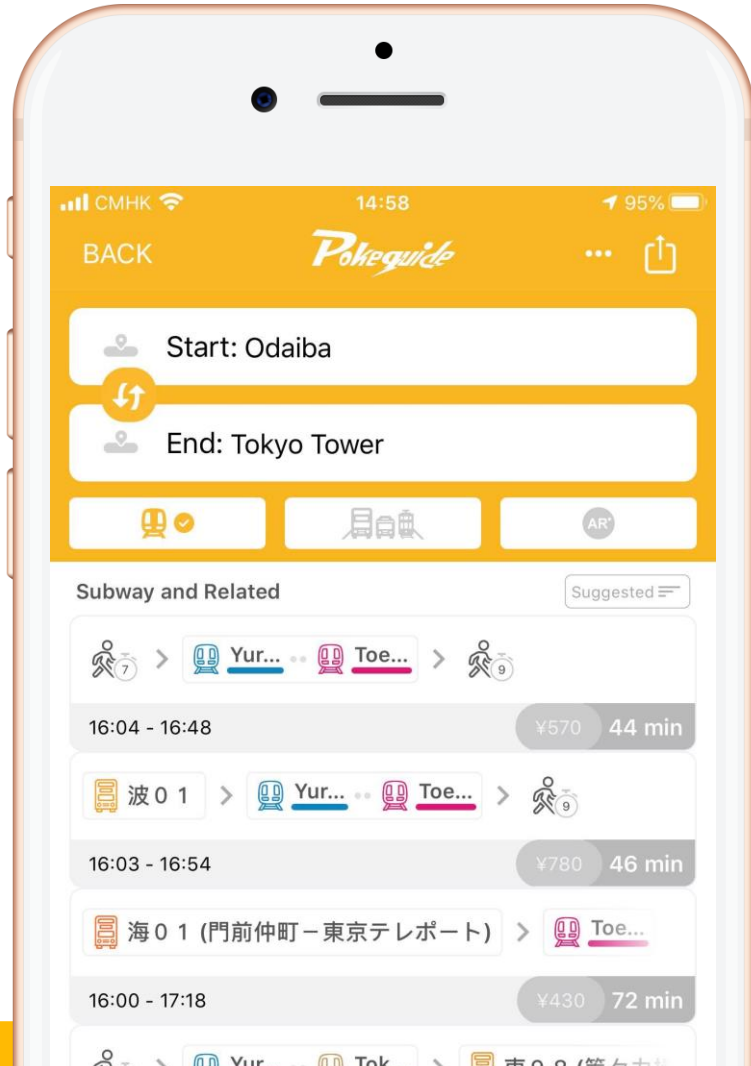

HARD TO UNDERSTAND THE MAP
地図が分かりにくい

専門店 京都 勝牛

牛カツ  KYOTO
STYLE
BEEF

INSTAGRAM

インスタグラム

REALITY

現実

EXISTING MAP APPS CAN'T HELP ME...

既存の地図アプリでは役に立たない...

NOW YOU CAN TRAVEL LIKE A LOCAL!

さあ、現地で暮らしている感覚で旅をしよう！

NAVIGATION
ナビゲーション

TIPS & TRICKS
お役立ち情報

AR & AI
AR・AI機能搭載

MOST DETAILED NAVIGATION EVER

今までになく充実したナビゲーション

KNOW WHY PLACES ARE POPULAR

人気スポットの理由を探る

CAPTURE THE BEST VIEW

素晴らしい景色を記録する

SOLID USER TRACTION

確かなユーザートラクション

OUR USERS LOVE US

ユーザーから愛されている証

300,000

USERS

ユーザー数

4.3

APP STORE RATING

アプリストアでの評価

RIGHT PEOPLE AT RIGHT MOMENT

適切な人にグッドタイミングで