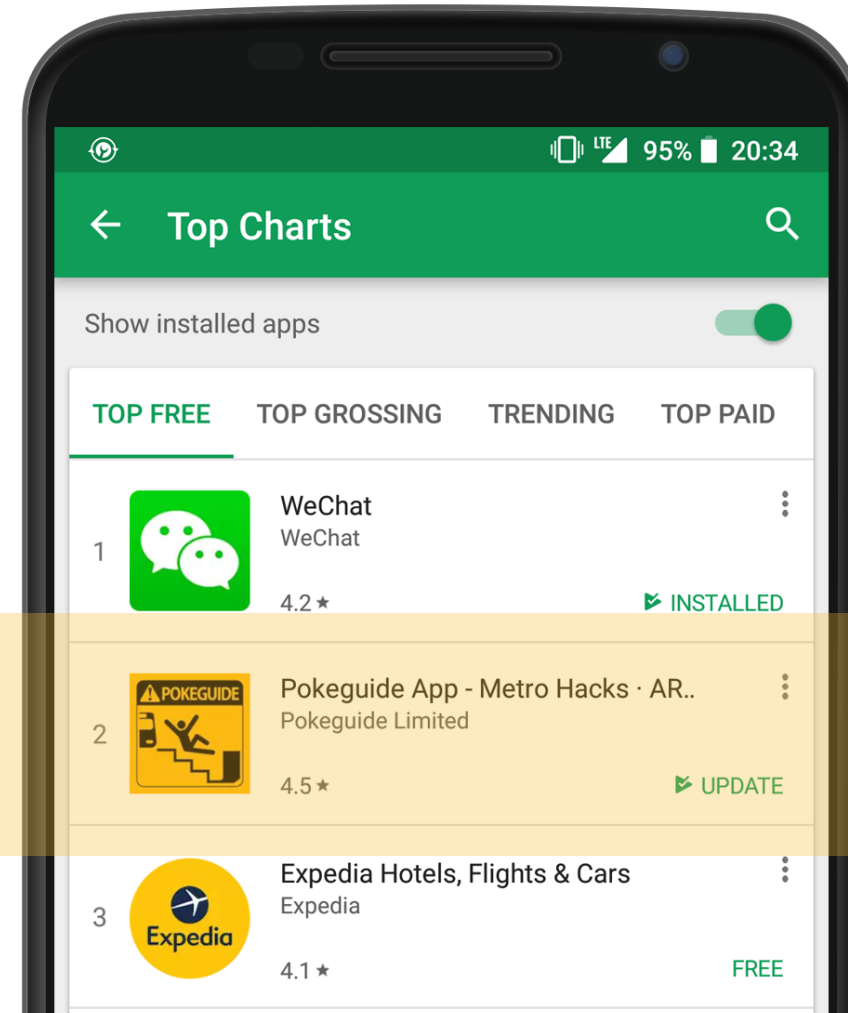

KNOW WHY PLACES ARE POPULAR

人気スポットの理由を探る

CAPTURE THE BEST VIEW

素晴らしい景色を記録する

SOLID USER TRACTION

確かなユーザートラクション

OUR USERS LOVE US

ユーザーから愛されている証

300,000

USERS

ユーザー数

4.3

APP STORE RATING

アプリストアでの評価

RIGHT PEOPLE AT RIGHT MOMENT

適切な人にグッドタイミングで