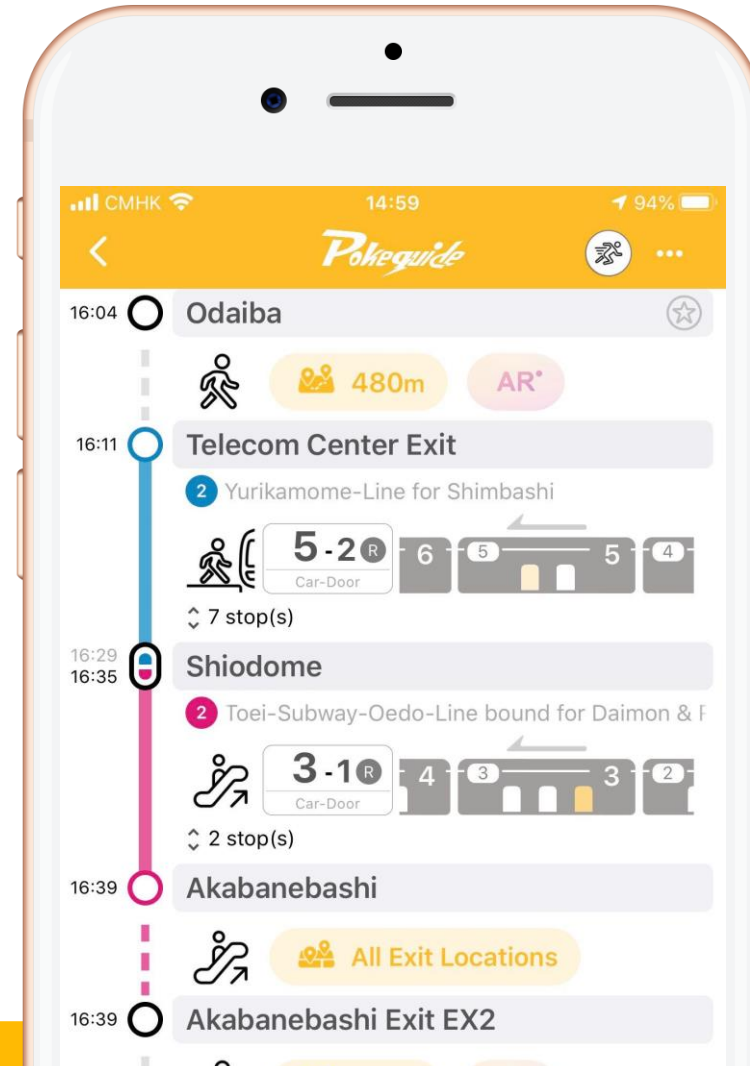

31百万人

VISITS PER YEAR

年間訪日外客数

TOKYO 2020

TRAVELLERS' MAIN PROBLEMS EVERY DAY

旅行者が日々遭遇する困難な事態

LOST INSIDE THE STATION
駅構内で迷う

WHICH SUBWAY EXIT SHOULD I LEAVE?
地下鉄の出口が複雑

HARD TO UNDERSTAND THE MAP
地図が分かりにくい

専門店 京都 勝牛

牛カツ  KYOTO
STYLE
BEEF

INSTAGRAM

インスタグラム

REALITY

現実

EXISTING MAP APPS CAN'T HELP ME...

既存の地図アプリでは役に立たない...

NOW YOU CAN TRAVEL LIKE A LOCAL!

さあ、現地で暮らしている感覚で旅をしよう！

NAVIGATION
ナビゲーション

TIPS & TRICKS
お役立ち情報

AR & AI
AR・AI機能搭載

MOST DETAILED NAVIGATION EVER

今までになく充実したナビゲーション

KNOW WHY PLACES ARE POPULAR

人気スポットの理由を探る

CAPTURE THE BEST VIEW

素晴らしい景色を記録する

SOLID USER TRACTION

確かなユーザートラクション

OUR USERS LOVE US

ユーザーから愛されている証